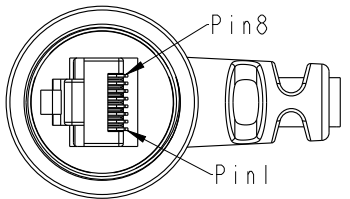

① RCM-5SAMMM-SRM7000
Color: Black

② Cable

Plug

- Note:
- * Ⓞ Important Dimension
 - * Waterproof Rate: IP67.
 - * Plug: PC, Gold Plated, Shielded
 - * Screw Nut: ZN-ZDC-3
 - * Gasket: Silicone, Gray
 - * Cable: CAT5E FTP, OD Max.: $\varnothing 6.5$, Black.
 - * Cable Length Tolerance:
 - 01M: ± 40 mm
 - 02~05M: ± 60 mm
 - 06~10M: ± 100 mm
 - 11~30M: ± 200 mm
 - 30~99M: ± 500 mm

RCM-5SAMMM-SRM7BXX

- XX: 01~99Meter
 - 01: 01Meter
 - 02: 02Meters
 - ...
 - 99: 99Meters
- Cable Length(L): 01~99Meters

(B)CAT5E FTP

Pin Out		
Wire Color		Plug
Drain Wire	接地	Shield
Brown	棕	8
Brown/white	棕白	7
Green	綠	6
Blue/white	藍白	5
Blue	藍	4
Green/white	綠白	3
Orange	橙	2
Orange/white	橙白	1

Twist 對絞
Twist 對絞
Twist 對絞

UNIT:mm		
TOLERANCE		
± 0.5		

TITLE RJ45,C SIZE,RIGHT ANGLE CABLE SCREW 5E M CONN M PIN			
SCALE 1:1	SIZE A4	SHEET 1 OF 1	
REV. A	WC-REV. A.2	Ⓞ: Inspection item	

Amphenol LTW
安費諾亮泰企業股份有限公司