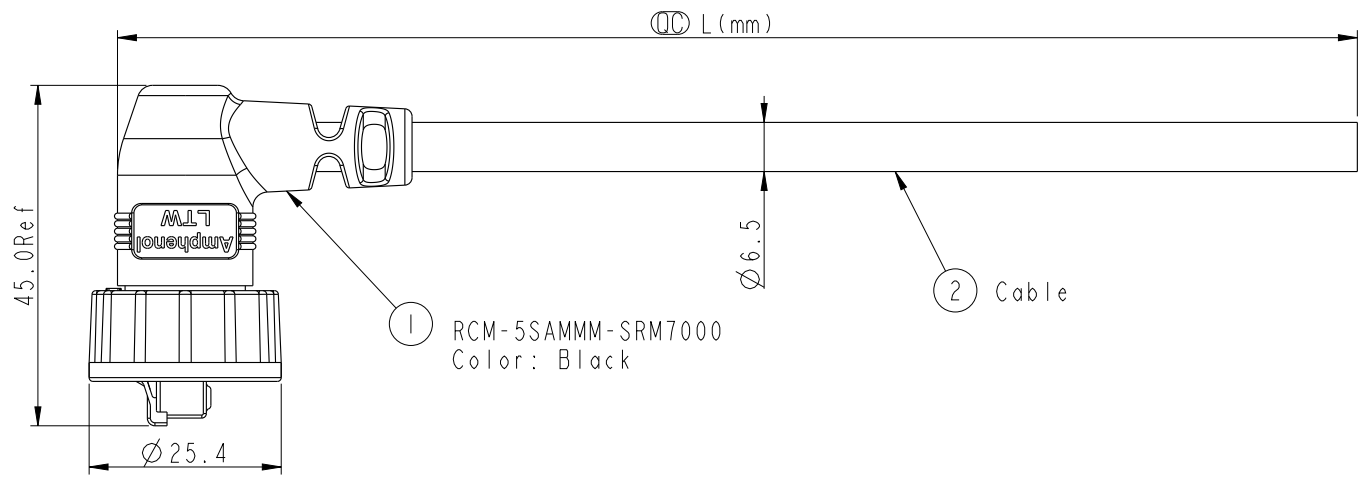

① RCM-5SAMMM-SRM7000
Color: Black

② Cable

Plug

- Note:
- * Ⓞ Important Dimension
 - * Waterproof Rate: IP67.
 - * Plug: PC, Gold Plated, Shielded
 - * Screw Nut: ZN-ZDC-3
 - * Gasket: Silicone, Gray
 - * Cable: CAT5E FTP, OD Max.: $\varnothing 6.5$, Black.
 - * Cable Length Tolerance:
 - 01M: ± 40 mm
 - 02~05M: ± 60 mm
 - 06~10M: ± 100 mm
 - 11~30M: ± 200 mm
 - 30~99M: ± 500 mm

RCM-5SAMMM-SRM7BXX

- XX: 01~99Meter
 - 01: 01Meter
 - 02: 02Meters
 - ...
 - 99: 99Meters
- Cable Length(L): 01~99Meters

(B)CAT5E FTP

Pin Out		
Wire Color		Plug
Drain Wire	接地	Shield
Brown	棕	8
Brown/white	棕白	7
Green	綠	6
Blue/white	藍白	5
Blue	藍	4
Green/white	綠白	3
Orange	橙	2
Orange/white	橙白	1

Twist 對絞
Twist 對絞
Twist 對絞

UNIT:mm		
TOLERANCE		
± 0.5		

TITLE RJ45,C SIZE,RIGHT ANGLE CABLE SCREW 5E M CONN M PIN			
SCALE 1:1	SIZE A4	SHEET 1 OF 1	
REV. A	WC-REV. A.2	Ⓞ: Inspection item	

Amphenol LTW
安費諾亮泰企業股份有限公司